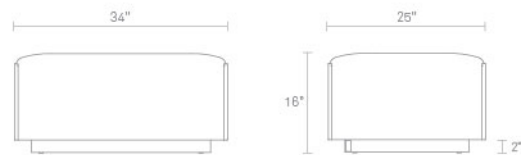

CL1-OTOOTO-BT	BASALT	\$499.00
CL1-OTOOTO-CM	CEMENT	\$499.00