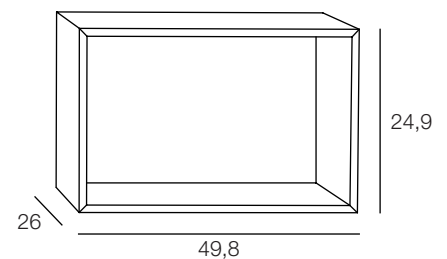

ENVIRONMENT

Indoor / Free standing or wall mounted

MODULE DIMENSIONS (CM)

Small: W 33,2 D 26 H 16,6
Medium: W 33,2 D 26 H 33,2
Large: W 49,8 D 26 H 24,9

Clips: W 2,5 D 1,6 H 2,5

MATERIAL

Mini Stacked cubes: MDF ash veneer
Mini Stacked clips: Powder coated steel

LARGE

MEDIUM

SMALL