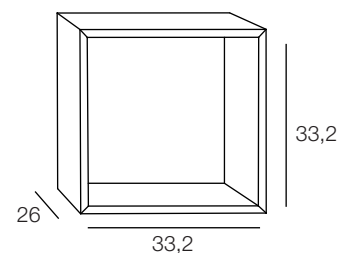

ENVIRONMENT

Indoor / Free standing or wall mounted

MODULE DIMENSIONS (CM)

Small: W 33,2 D 26 H 16,6
Medium: W 33,2 D 26 H 33,2
Large: W 49,8 D 26 H 24,9

Clips: W 2,5 D 1,6 H 2,5

MATERIAL

Mini Stacked cubes: MDF ash veneer
Mini Stacked clips: Powder coated steel

LARGE

MEDIUM

SMALL